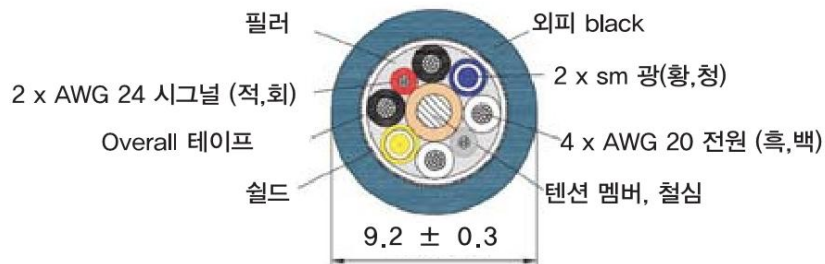

## ■ OPTECH / HDTV 광복합케이블

이동용 카메라, 중계용 케이블로 고유의 유연성, 내마모성, 방수기능과 외부충격에 대한 고탄력성을 갖고 있습니다. SMPTE 311M 규격 제품으로 야외 방송환경에 적합하게 설계되어, 야외중계현장나 이동카메라, 스튜디오 건물 매설용 등 다양하게 적용됩니다.

- 골프, 각종 야외 스포츠 중계용
- 중계차 현장 카메라신호 장거리 전송용
- 아트홀, 스포츠시설
- 방수기능으로 우천시 야외 촬영에 적합

### ● 9.2mm 케이블. 야외 중계용 및 매설용

- P/N : 2SM-9.2-44.9 PUR
  - . 2 x sm 광선 9/125  $\mu\text{m}$
  - . 4 x 전원선 AWG 20
  - . 2 x 시그널선 AWG 24
  - . Tension Member (철심)

# OPTECH

코어 칼라	구성 내선
황 (Yellow)	광선(Fiber Optic)
청 (Blue)	9/125 $\mu\text{m}$ , 싱글모드
흑 (Black)	전원선(Power)
백 (White)	AWG 20
적 (Red)	시그널선(Control)
회 (Grey)	AWG 24